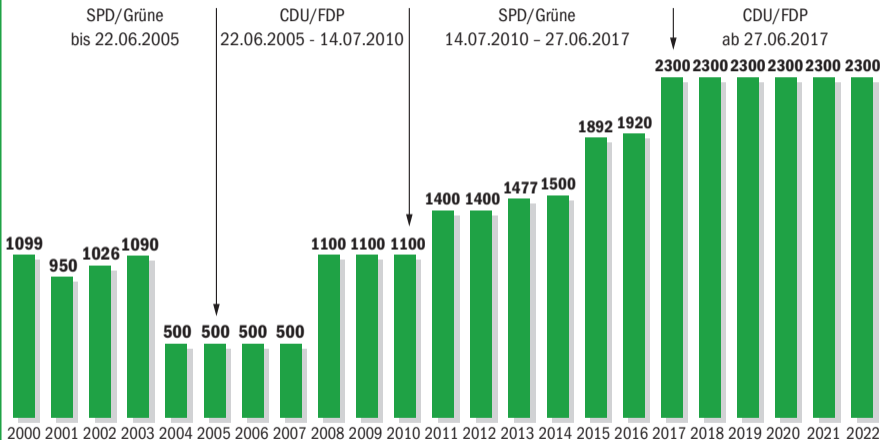

# Schwarz-Gelb korrigiert Fehler der Vergangenheit

Einstellung von Kommissaranwärterinnen und -anwärtern in NRW

Quelle: 2000-2016: Landeshaushalt NRW, ab 2017: Koalitionsvertrag von CDU und FDP

Gewerkschaft  
der Polizei NRW