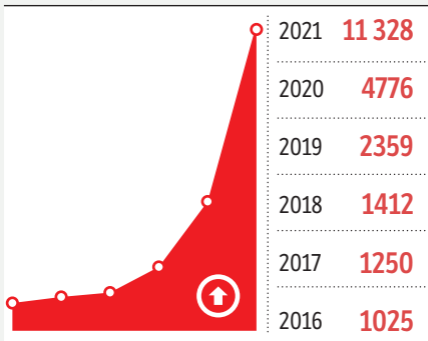

# Kinderpornographie

Seitdem das Innenministerium der Kripo mehr Stellen zur Verfügung stellt, um Kinderpornographie zu verfolgen, kommen in NRW immer mehr Fälle aus dem Dunkelfeld ans Licht. Ein Ende des Anstiegs ist nicht absehbar.

## Dramatischer Anstieg der bekanntgewordenen Fälle

Quelle: Polizeiliche Kriminalstatistik NRW (PKS)

Gewerkschaft  
der Polizei NRW