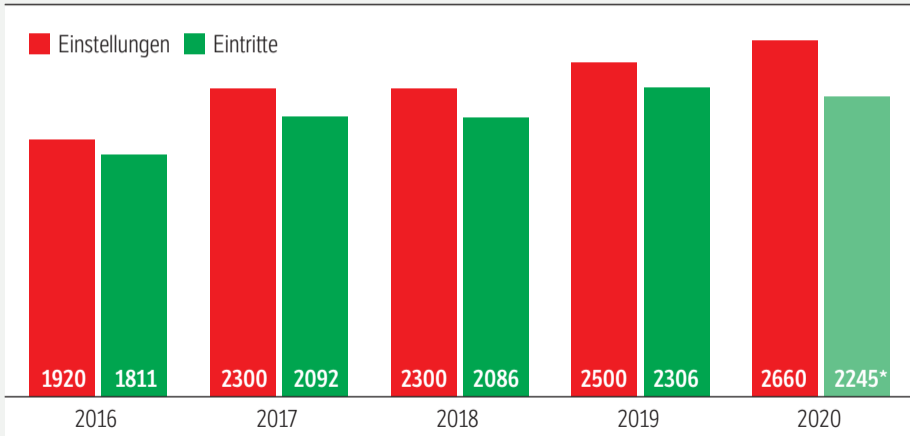

Über 80 Prozent in der GdP

Von den 2660 Kommissaranwärterinnen und -anwärtern, die am 1. September bzw. am Nachrücktermin 1. Oktober in NRW ihre Ausbildung zum Polizeikommissar begonnen haben, sind bis Anfang November bereits 2245 in die GdP eingetreten. Weil Leistung und Service stimmen.

* Eintritte bis 01.11.2020

Quelle: Gewerkschaft der Polizei

Gewerkschaft
der Polizei NRW