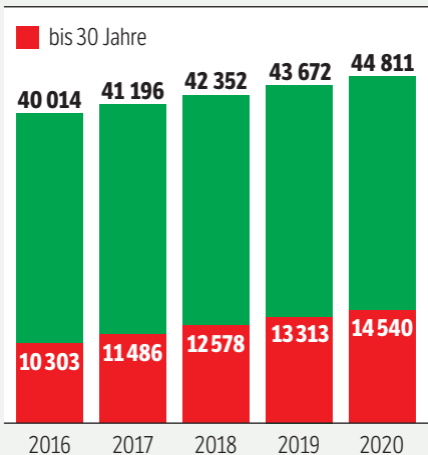

Fast 45 000 Mitglieder

Im vergangenen Jahr hat die GdP bei der Mitgliederentwicklung erneut deutlich zugelegt. Ende 2020 waren in NRW 44 811 aktive und ehemalige Beschäftigte der Polizei Mitglied der GdP. Ohne den Bezirk Bundespolizei. Das sind fast 5 000 Mitglieder mehr als 2016. Auch der Anteil der jüngeren Mitglieder bis 30 Jahre ist erneut gestiegen.

Mitgliederentwicklung des Landesbezirks NRW

Stand: 31.12. des jeweiligen Jahres

Quelle: Gewerkschaft der Polizei

Gewerkschaft
der Polizei NRW