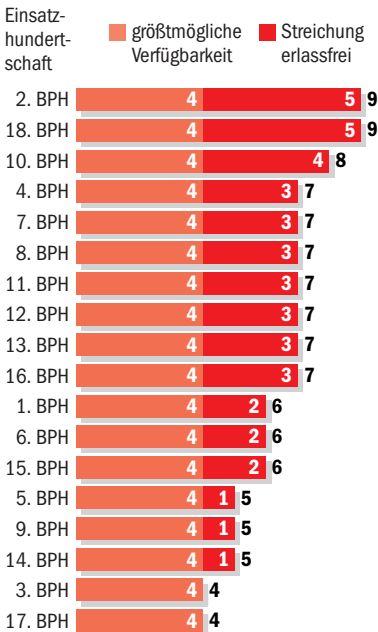

# Arbeitsbelastung erneut gestiegen

Wegfall des arbeitsfreien Wochenendes der 18 Einsatzhundertschaften in NRW durch Streichung des erlassfreien Wochenendes\* und Anordnung der größtmöglichen Verfügbarkeit, Januar – September 2011

\* ohne Streichung der Nachholtermine

Quelle: LZPD

Gewerkschaft  
der Polizei NRW