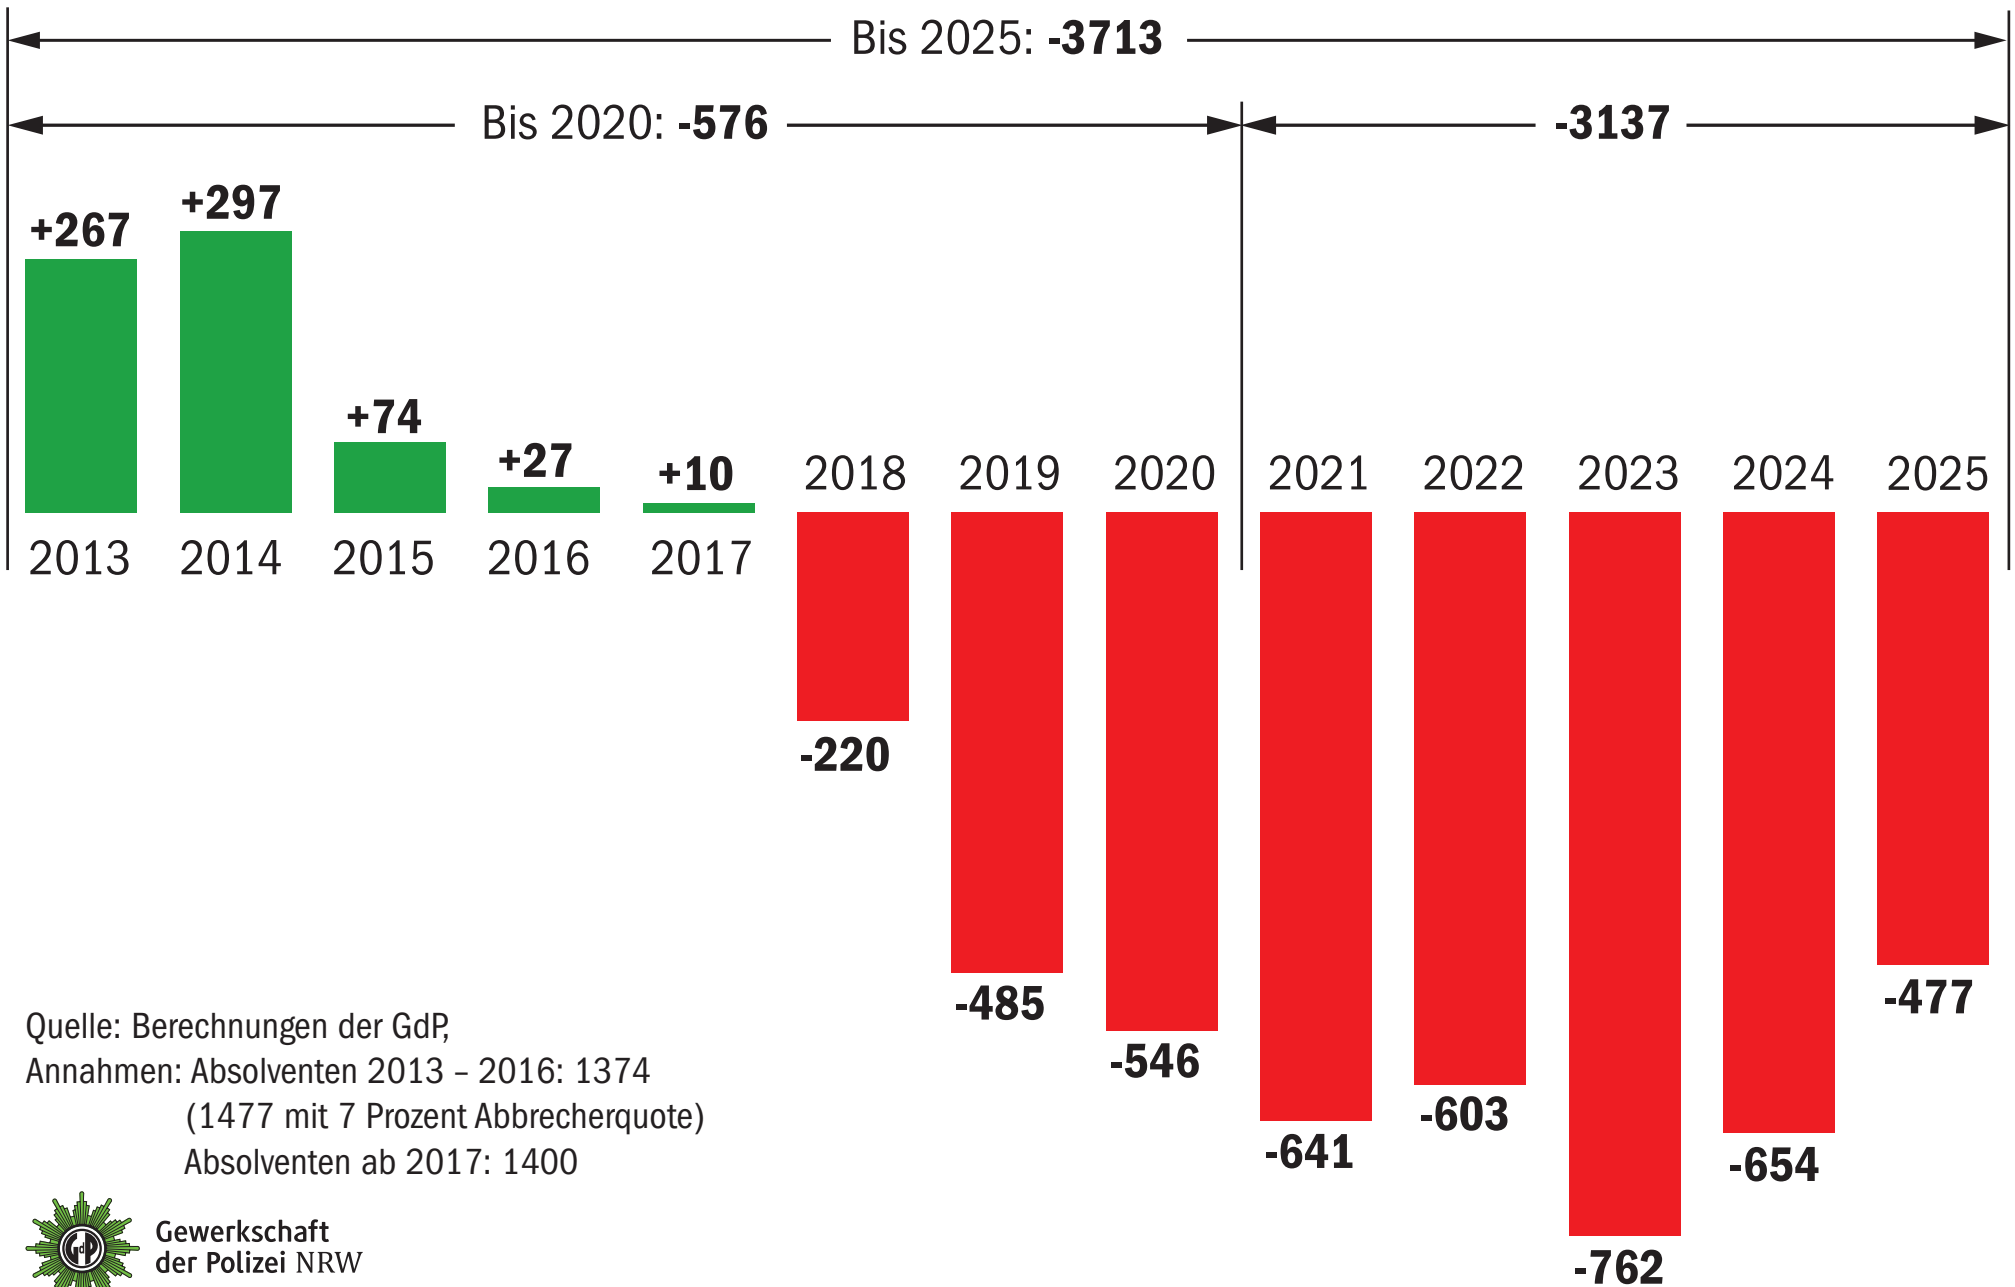

3700 Polizisten weniger

Personalentwicklung bei der Polizei NRW 2013 - 2025

Quelle: Berechnungen der GdP,
Annahmen: Absolventen 2013 - 2016: 1374
(1477 mit 7 Prozent Abbrecherquote)
Absolventen ab 2017: 1400

Gewerkschaft
der Polizei NRW