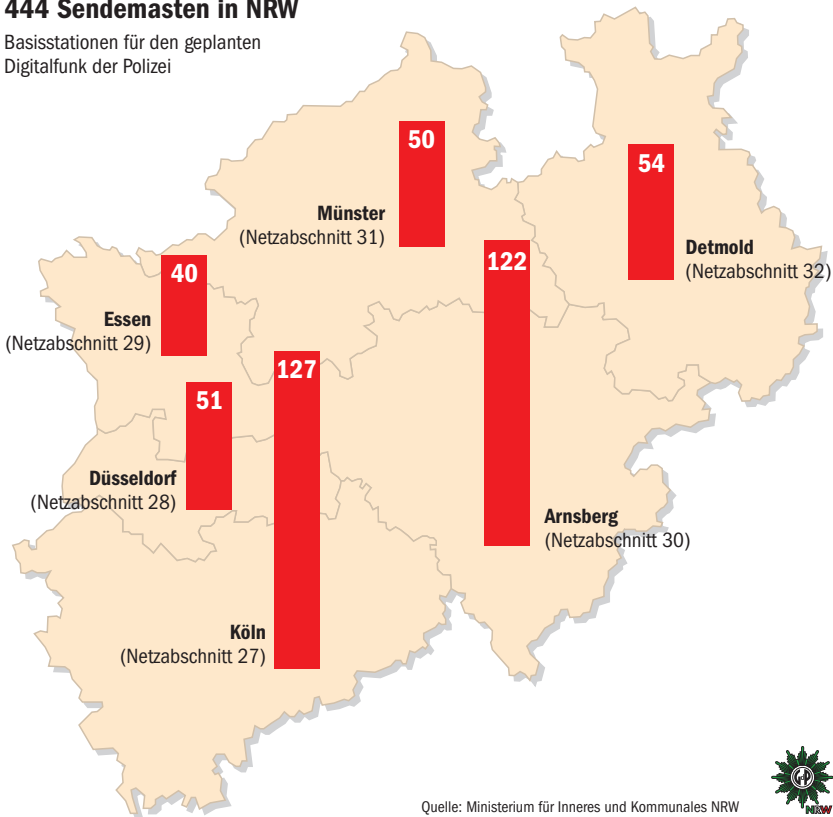

444 Sendemasten in NRW

Basisstationen für den geplanten
Digitalfunk der Polizei

Quelle: Ministerium für Inneres und Kommunales NRW