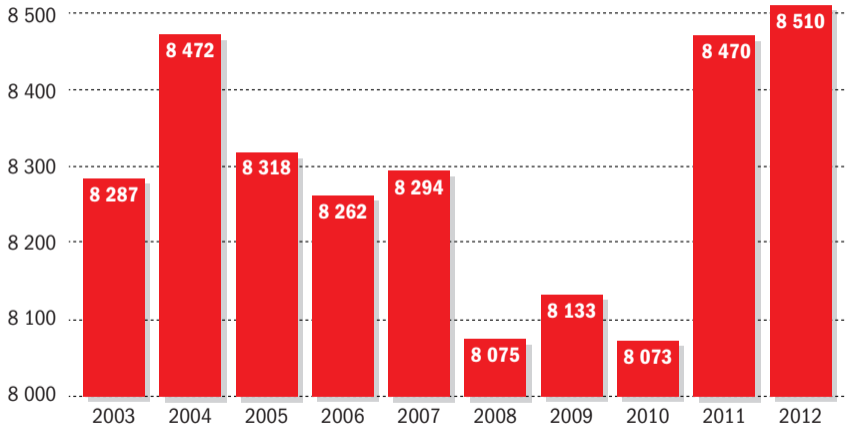

Höchster Stand seit 10 Jahren

Straftaten pro 100 000 Einwohnern in NRW

Quelle: Landeskriminalamt NRW, Polizeiliche Kriminalstatistik 2012

Gewerkschaft
der Polizei NRW