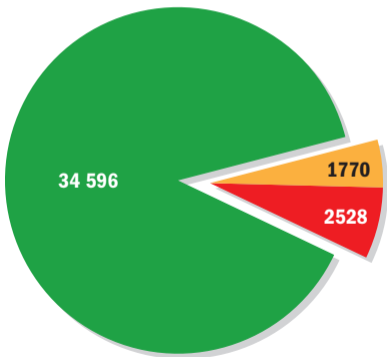

# 6 Prozent nur zum Teil einsetzbar

Polizeivollzugsbeamte in NRW mit  
Verwendungseinschränkung

- ohne Verwendungseinschränkung
- zeitlich begrenzte Verwendungseinschränkung
- dauerhafte Verwendungseinschränkung