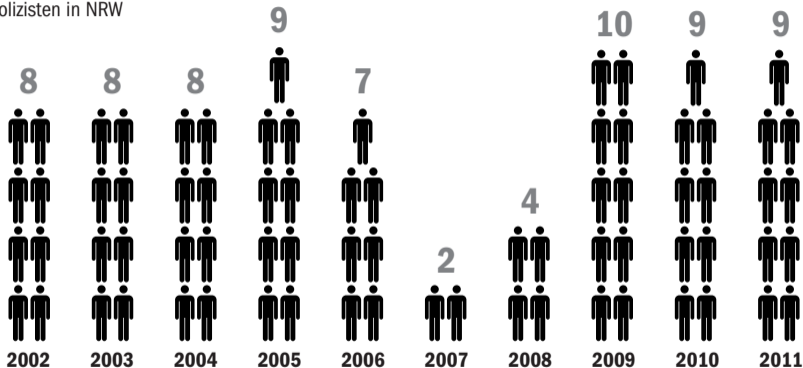

Dramatisches Ausmaß

Selbsttötungen von
Polizisten in NRW

Quelle: Antwort der Landesregierung auf eine Kleine Anfrage des Landtagsabgeordneten Wolfgang Exler (CDU)

Gewerkschaft
der Polizei NRW