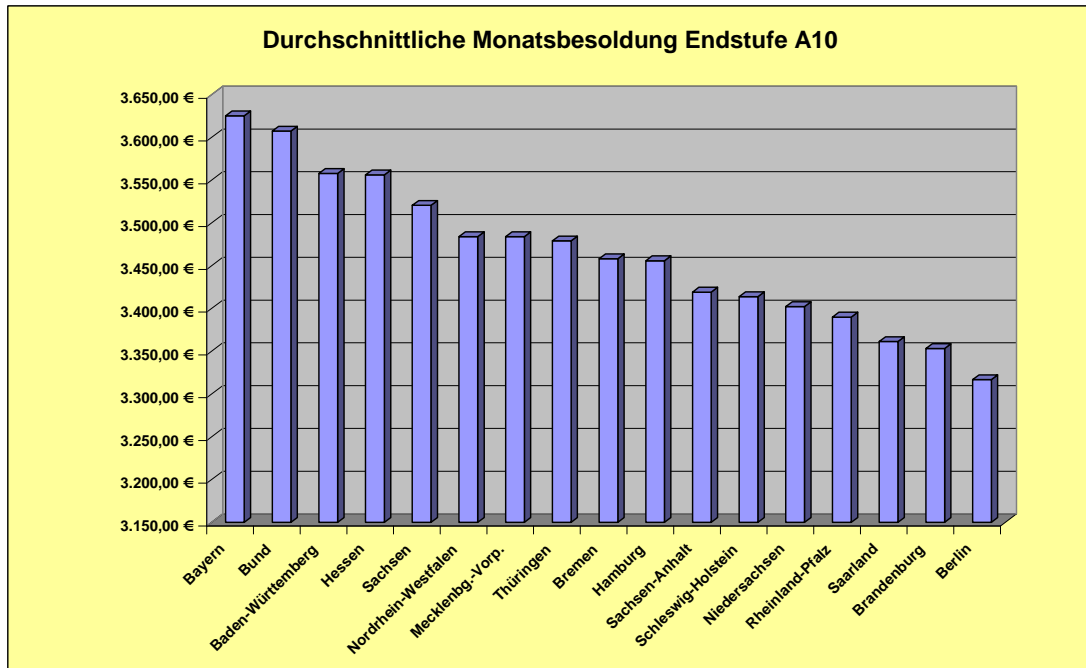

Durchschnittliche Monatsbesoldung

Verheiratet, jeweils Endstufe der Besoldungsgruppe, Sonderzahlungen auf den Monat umgelegt, Bruttowerte, jeweils im Dezember 2012 gültige Besoldungstabellen

Quelle: GdP 10/2012