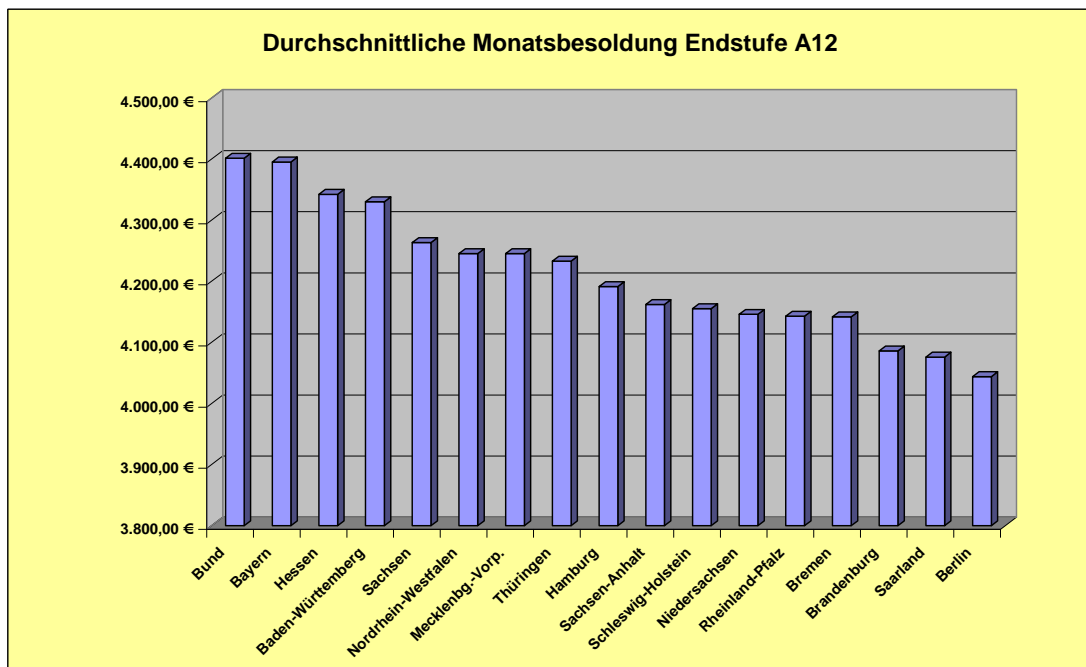

Durchschnittliche Monatsbesoldung

Verheiratet, jeweils Endstufe der Besoldungsgruppe, Sonderzahlungen auf den Monat umgelegt, Bruttowerte, jeweils im Dezember 2012 gültige Besoldungstabellen

Quelle: GdP 10/2012