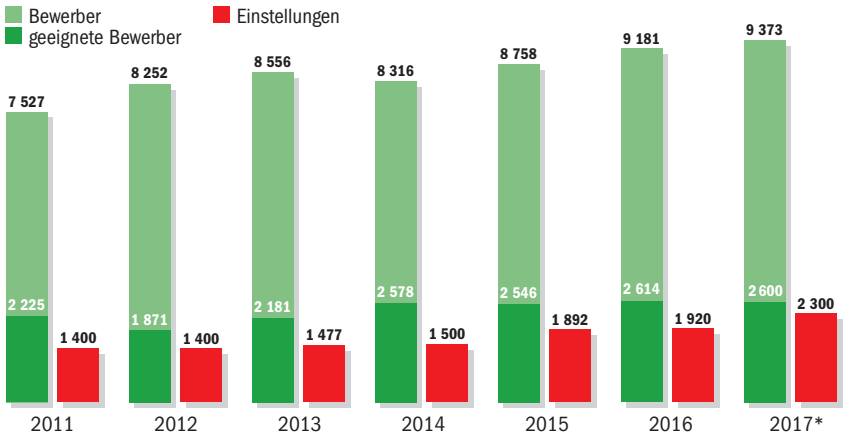

# Als Arbeitgeber begehrt

Bewerberinnen und Bewerber für den Polizeivollzugsdienst in NRW

\*Stand: 11.9.2017; Quelle: Innenministerium NRW

Gewerkschaft  
der Polizei NRW