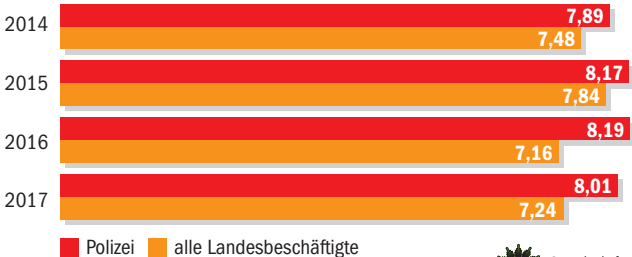

Deutlich höher als bei anderen

Krankenstand bei der Polizei im Vergleich zu allen Landesbeschäftigten in NRW
(in Prozent)

Quelle: Gesundheitsbericht der Landesregierung

Gewerkschaft
der Polizei NRW