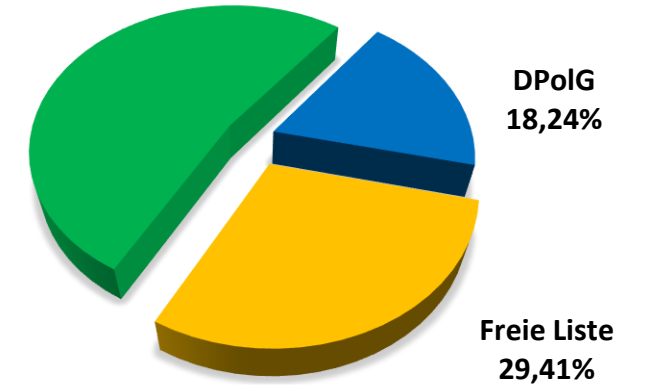

## LZPD NRW

Sitzverteilung

- Beamte -  
Wahlbeteiligung: 35,32 %

GdP  
52,35%

- Arbeitnehmer -  
Wahlbeteiligung: 36,01 %

GdP  
58,42%

Quelle: Gewerkschaft der Polizei NRW – vorläufiges Wahlergebnis

**Gewerkschaft  
der Polizei NRW**