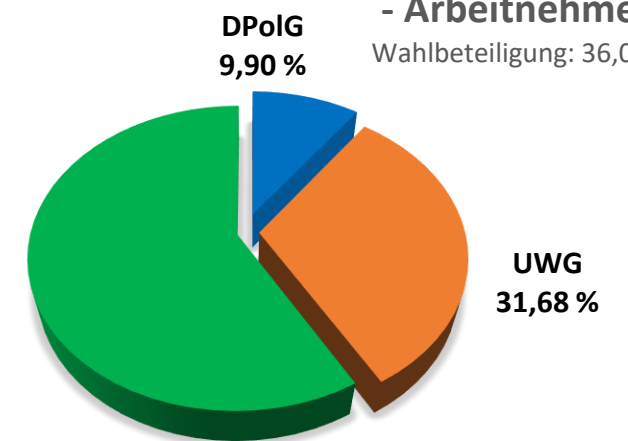

## LZPD NRW

Sitzverteilung

- Beamte -  
Wahlbeteiligung: 35,32 %

GdP  
52,35%

- Arbeitnehmer -  
Wahlbeteiligung: 36,01 %

GdP  
58,42%

Quelle: Gewerkschaft der Polizei NRW – vorläufiges Wahlergebnis

**Gewerkschaft  
der Polizei NRW**