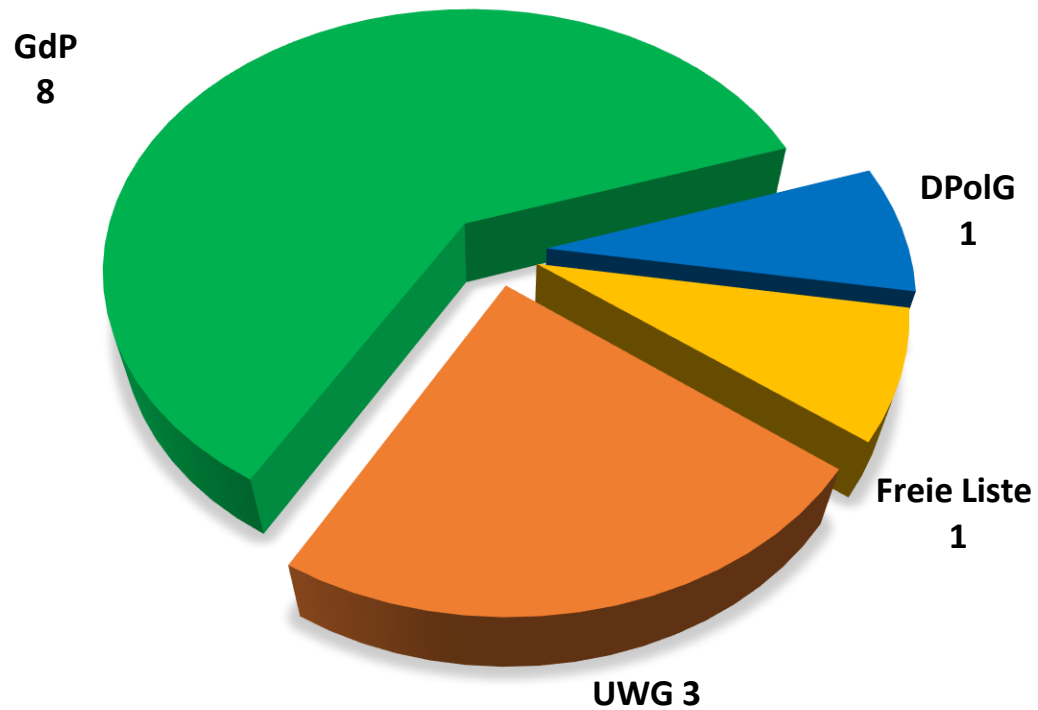

# Personalratswahl 2021

## LZPD NRW

Sitzverteilung

- Beamte -  
Wahlbeteiligung: 35,32 %

GdP  
52,35%

- Arbeitnehmer -  
Wahlbeteiligung: 36,01 %

GdP  
58,42%

Quelle: Gewerkschaft der Polizei NRW – vorläufiges Wahlergebnis

**Gewerkschaft  
der Polizei NRW**