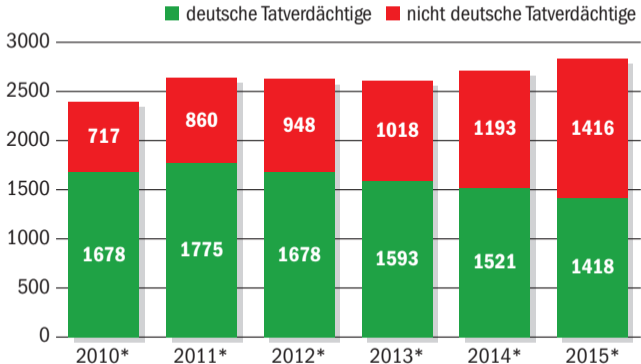

Hälfte der Tatverdächtigen ohne deutschen Pass

Herkunft der von der Polizei in NRW ermittelten Wohnungseinbrecher

*1. Halbjahr; Quelle: Innenministerium NRW

Gewerkschaft
der Polizei NRW