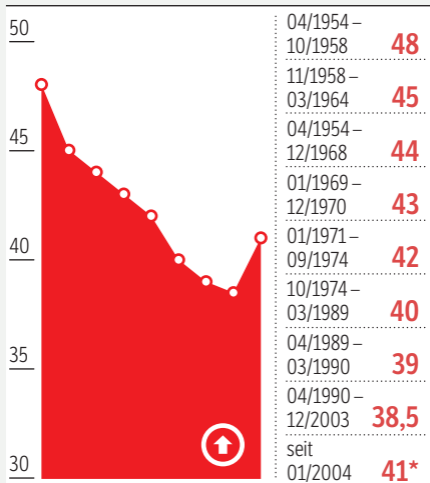

# Für Polizisten galt bis 2003 die 38,5-Stunden-Woche

Über die Arbeitszeit der Beamten entscheidet der Landtag. 2003 hat die damalige rot-grüne Landesregierung die Arbeitszeit aller Beamten zum Jahreswechsel 2004 auf 41 Stunden in der Woche erhöht. Trotz mehrfachem Regierungswechsel hat sich daran bislang nichts geändert.

## Wochenarbeitszeit für die Beamtinnen und Beamten in NRW

\*mit Vollendung des 55. Lebensjahrs: 40 Stunden, mit mindestens 50 Prozent Behinderung: 39,83 Stunden, ab 80 Prozent Behinderung: 39 Stunden

Quelle: Finanzverwaltung NRW