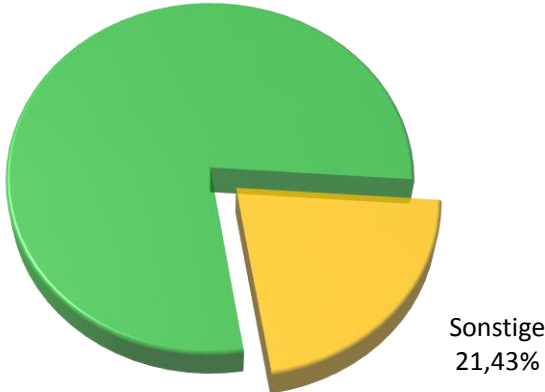

Personalratswahlen 2016

DHPOL

Abstimmungsergebnis

- Arbeitnehmer -
Wahlbeteiligung: 72,29 %

GdP
78,57%

Quelle: Gewerkschaft der Polizei NRW – vorläufiges Wahlergebnis