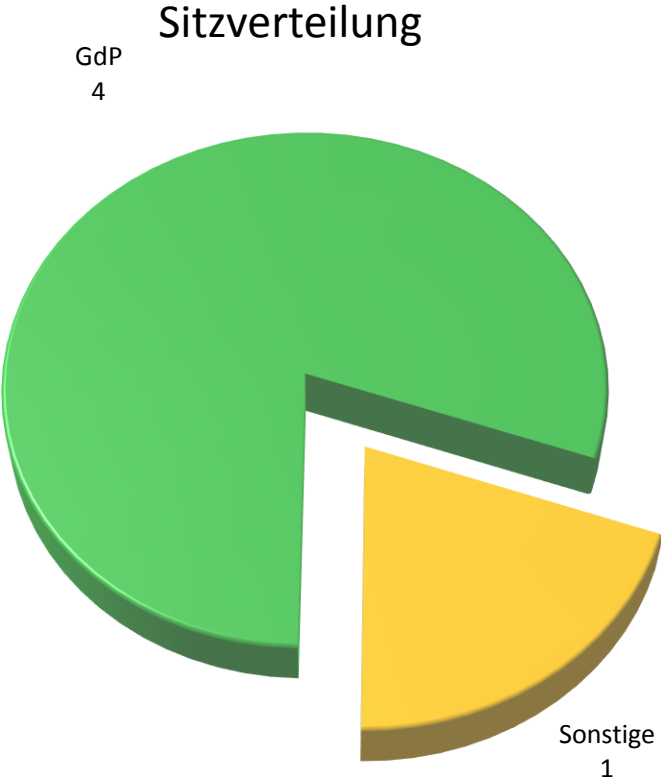

Personalratswahlen 2016

DHPOL

Abstimmungsergebnis

- Arbeitnehmer -
Wahlbeteiligung: 72,29 %

GdP
78,57%

Quelle: Gewerkschaft der Polizei NRW – vorläufiges Wahlergebnis