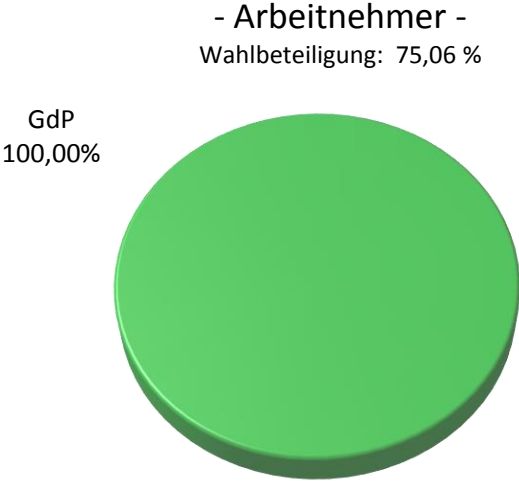

Personalratswahlen 2016

LAFP

Sitzverteilung

Abstimmungsergebnis

Quelle: Gewerkschaft der Polizei NRW – vorläufiges Wahlergebnis