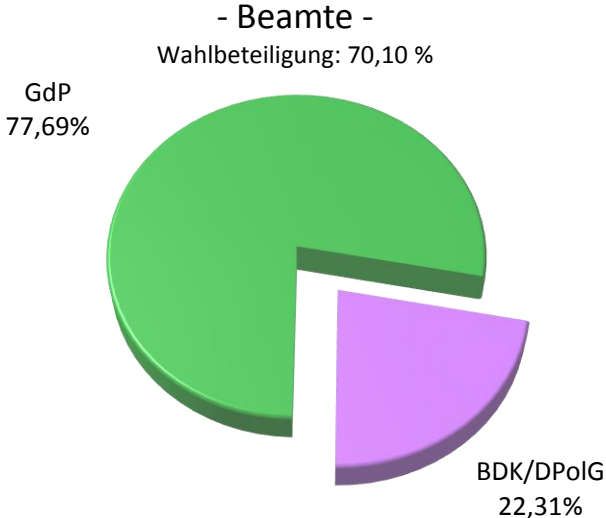

Personalratswahlen 2016

LAFP

Sitzverteilung

Abstimmungsergebnis

Quelle: Gewerkschaft der Polizei NRW – vorläufiges Wahlergebnis