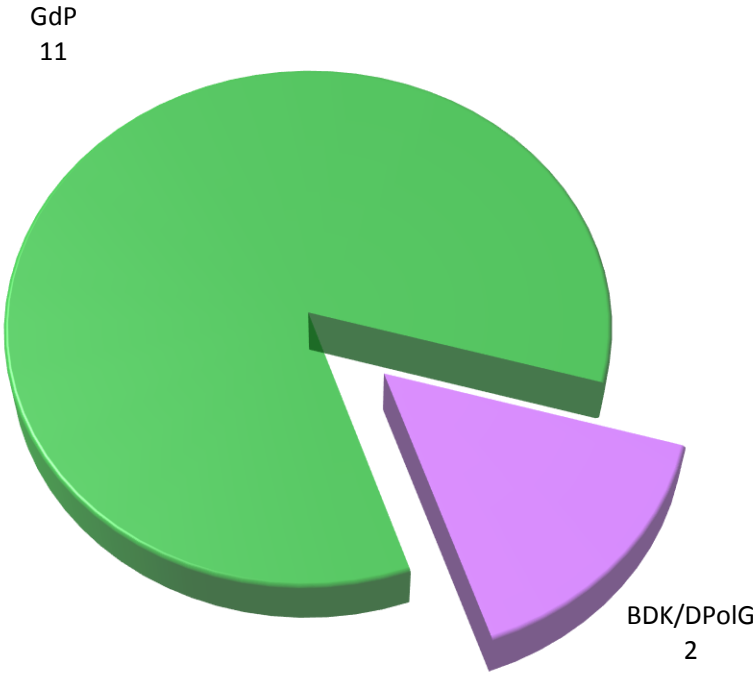

Personalratswahlen 2016

LAFP

Sitzverteilung

Abstimmungsergebnis

Quelle: Gewerkschaft der Polizei NRW – vorläufiges Wahlergebnis