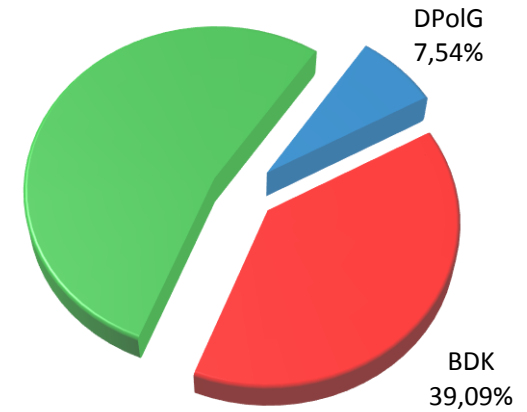

Personalratswahlen 2016

LKA

Sitzverteilung

Abstimmungsergebnis

- Beamte -

Wahlbeteiligung: 56,24 %

GdP
53,37%

- Arbeitnehmer -

Wahlbeteiligung: 68,55 %

GdP
77,78%