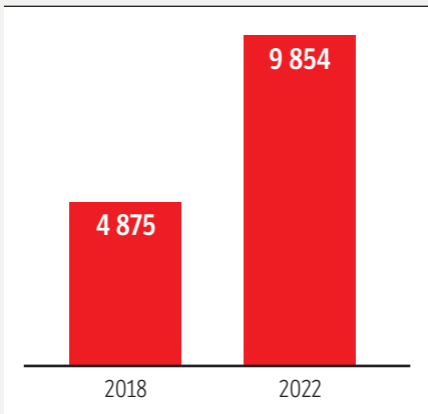

Mehr als verdoppelt

9 854 Tarifbeschäftigte arbeiten aktuell bei der Polizei in NRW. 2018, kurz nach Amtsantritt der damaligen schwarz-gelben Landesregierung, waren es noch 4 875. Der größte Teil der seitdem eingestellten Tarifbeschäftigten übernimmt Aufgaben, die früher von Polizisten wahrgenommen worden sind.

Tarifbeschäftigte bei der Polizei in NRW

Quelle: 2018: BKV, 2022:
Landeshaushalt NRW

Gewerkschaft
der Polizei NRW